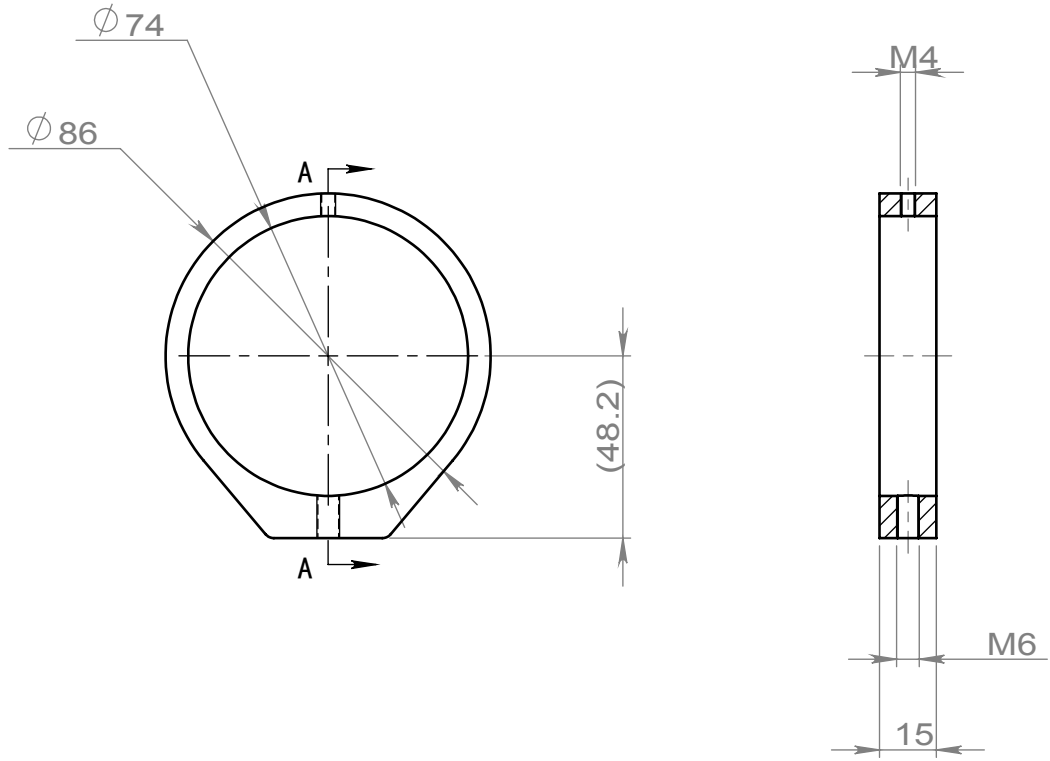

A-A
1:2

说明:

1. 每个产品配有一个带尼龙保护的M4螺钉LOCKSC M4X6L7。

				转接环 外形图	CDHC 大恒光电	
设计	邹桂兰	2018-06-20			产品型号	GCM-070603M
绘图	邹桂兰	2018-06-20		比例	1:2	图号 Layout
校对	吴玥	2018-06-20				
审核	田红莉	2018-06-20				