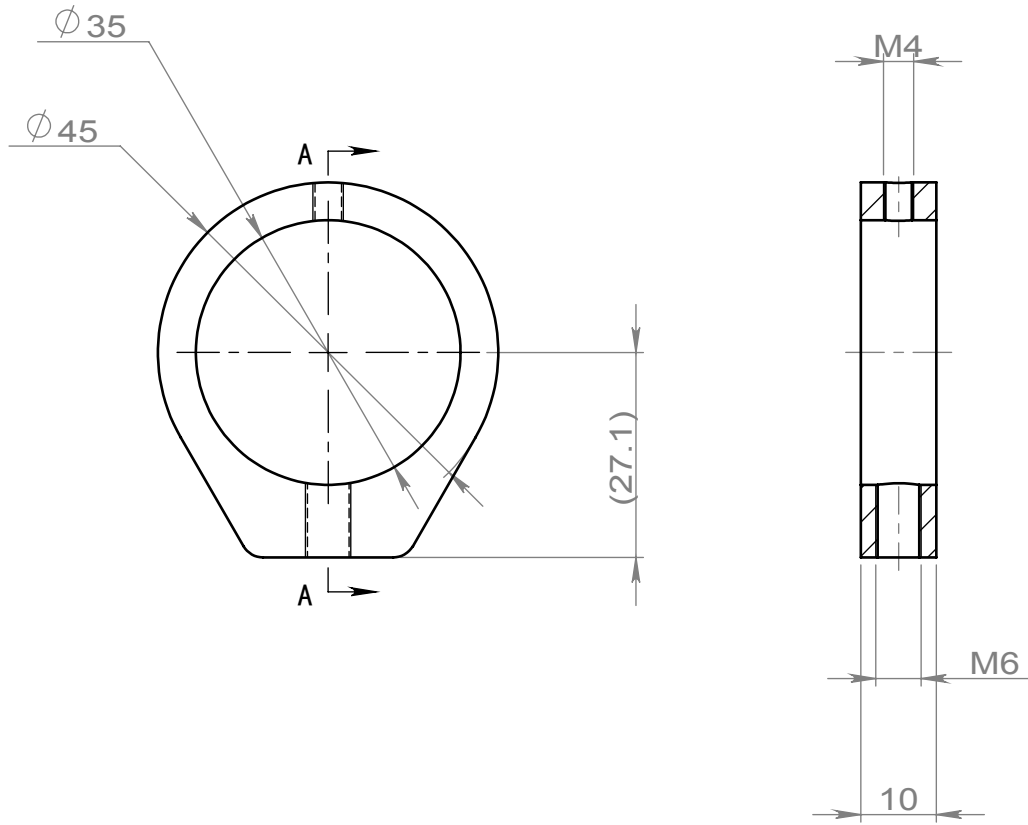

A-A
1:1

说明:

1. 每个产品配有一个带尼龙保护的M4螺钉LOCKSC M4X6L7。

| | | | | | | |
|----|-----|------------|------------|--------------|------------|--------|
| | | | 转接环 外形图 | CDHC 大恒光电 | | |
| 设计 | 邹桂兰 | 2018-06-20 | | 产品型号 | GCM-070601 | |
| 绘图 | 邹桂兰 | 2018-06-20 | 比例 | 1:1 | 图号 | |
| 校对 | 吴玥 | 2018-06-20 | | | | Layout |
| 审核 | 田红莉 | 2018-06-20 | | | | |