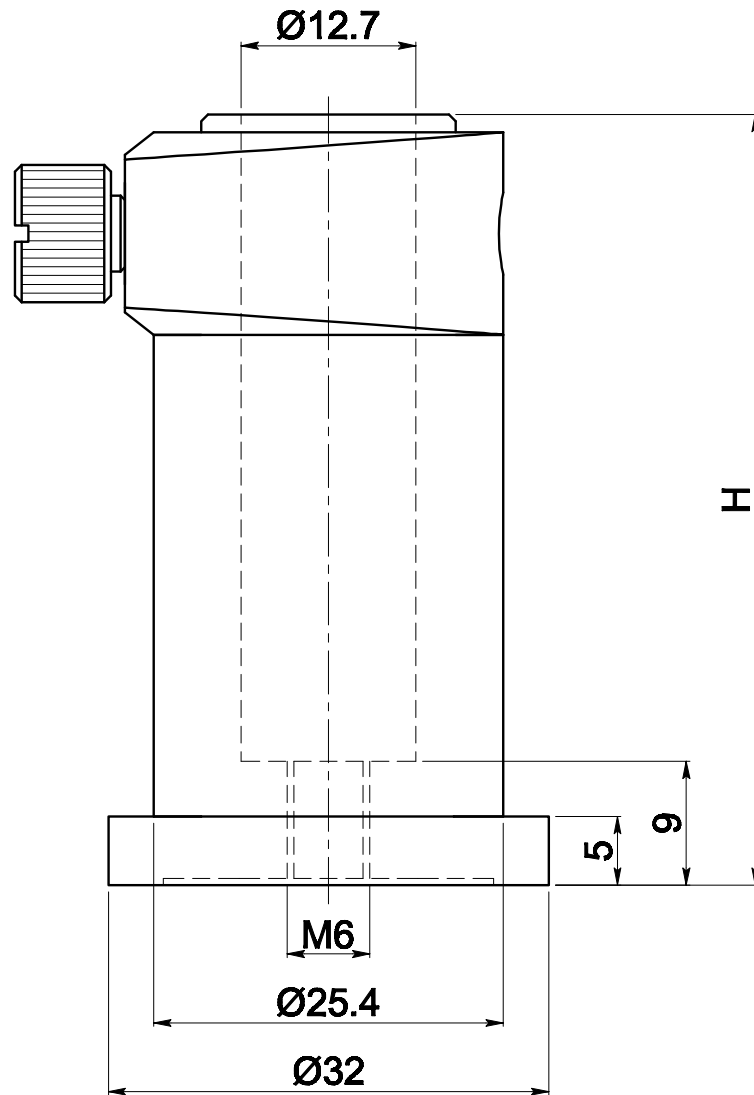

GCM-03031 调节支座

型号	H(mm)
GCM-030311M	37.5
GCM-030312M	51
GCM-030313M	76
GCM-030314M	102