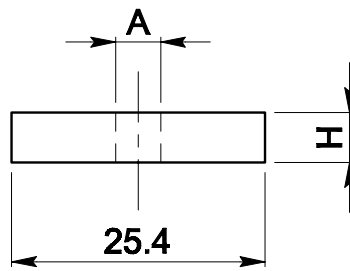

GCM-03014 外形图

GCM-03014 不锈钢垫片		
型号	A	H
GCM-030141M	Ø4.5	1
GCM-030142M	Ø4.5	2
GCM-030143M	Ø4.5	5
GCM-030144M	Ø6.5	1
GCM-030145M	Ø6.5	2
GCM-030146M	Ø6.5	5