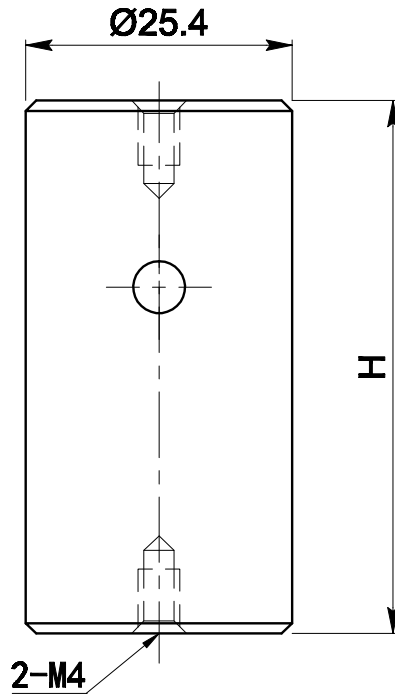

GCM-03013 外形图

GCM-03013 不锈钢接杆	
型号	H
GCM-030130M	12.7
GCM-030131M	25.4
GCM-030132M	38.1
GCM-030133M	50.8
GCM-030134M	76.2
GCM-030135M	101.6