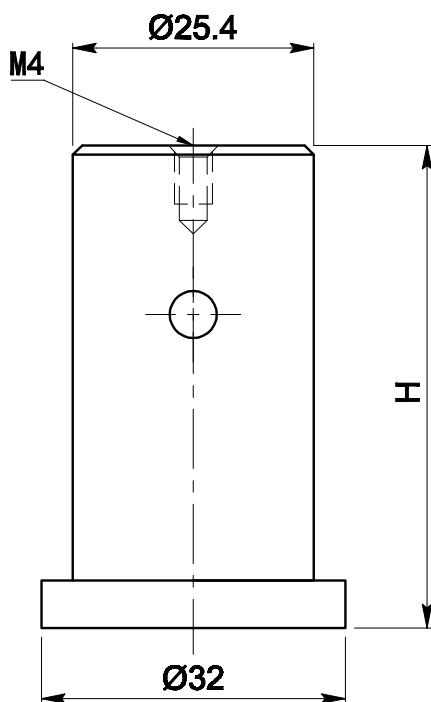

GCM-03012 外形图

GCM-03012 微型调节支座	
型号	H
GCM-030120M	12.7
GCM-030121M	25.4
GCM-030122M	38.1
GCM-030123M	50.8
GCM-030124M	76.2
GCM-030125M	101.6