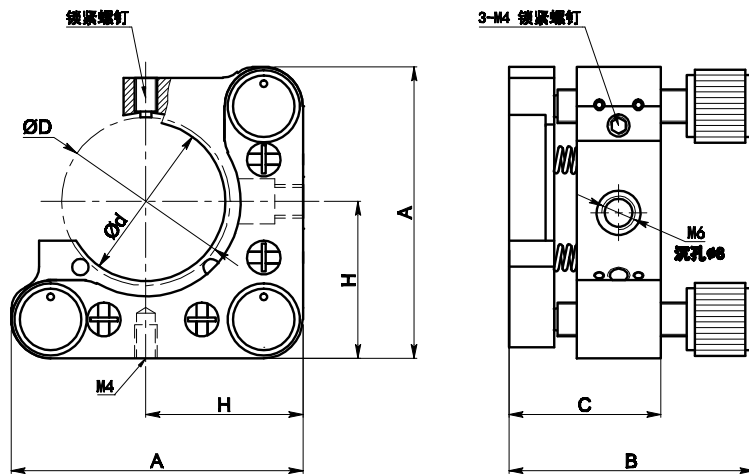

GCM-0838 系列外型图

GCM-0838 带锁紧开口透镜/反射镜架						
型号	ØD	Ød	A	B	C	H
GCM-083803M	20	18.5	50	43.6	26.7	26
GCM-083804M	25.4	23.9	50	43.6	26.7	26
GCM-083805M	30	28.5	52	43.6	26.7	28
GCM-083806M	38.1	36.6	62	43.6	26.7	32
GCM-083807M	40	38.5	62	43.6	26.7	32
GCM-083808M	50.8	49.3	69	43.6	26.7	36