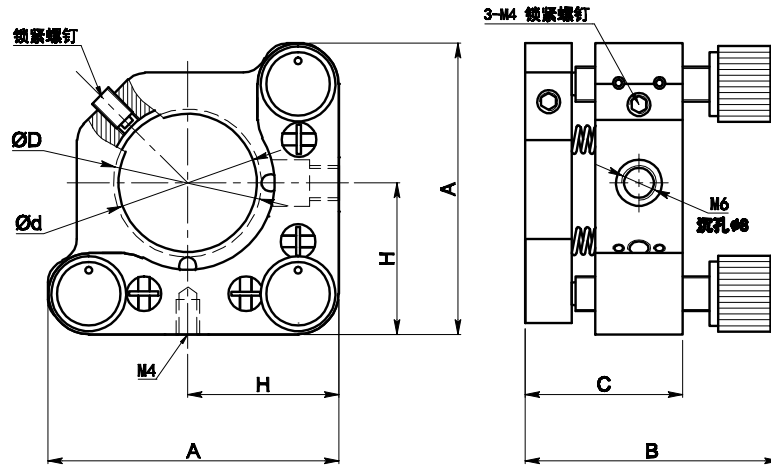

GCM-0828 系列外形图

GCM-0828 带锁紧透镜/反射镜架						
型号	$\varnothing D$	$\varnothing d$	A	B	C	H
GCM-082803M	20	18.5	50	43.6	26.7	26
GCM-082804M	25.4	23.9	50	43.6	26.7	26
GCM-082805M	30	28.5	52	43.6	26.7	26
GCM-082806M	38.1	36.6	62	43.6	26.7	32
GCM-082807M	40	38.5	62	43.6	26.7	32
GCM-082808M	50.8	49.3	69	43.6	26.7	36