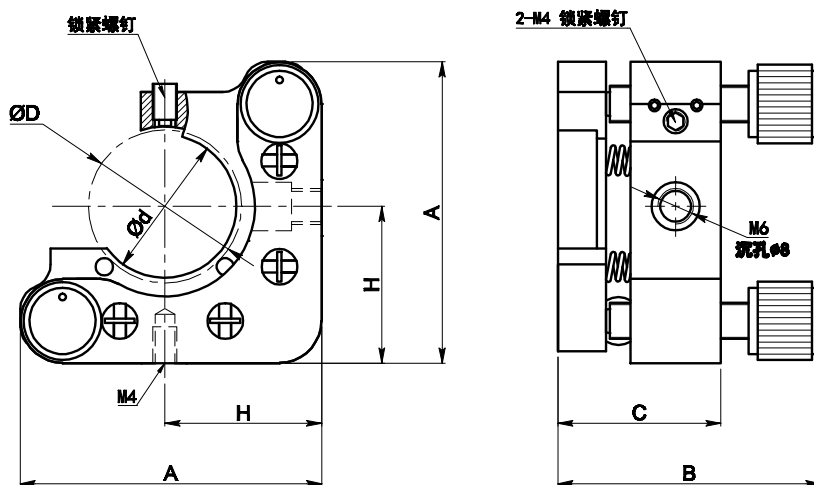

GCM-0818 系列外型图

GCM-0818 带锁紧开口透镜/反射镜架						
型号	ØD	Ød	A	B	C	H
GCM-081803M	20	18.5	50	43.6	26.7	26
GCM-081804M	25.4	23.9	50	43.6	26.7	26
GCM-081805M	30	28.5	52	43.6	26.7	28
GCM-081806M	38.1	36.6	62	43.6	26.7	32
GCM-081807M	40	38.5	62	43.6	26.7	32
GCM-081808M	50.8	49.3	69	43.6	26.7	36