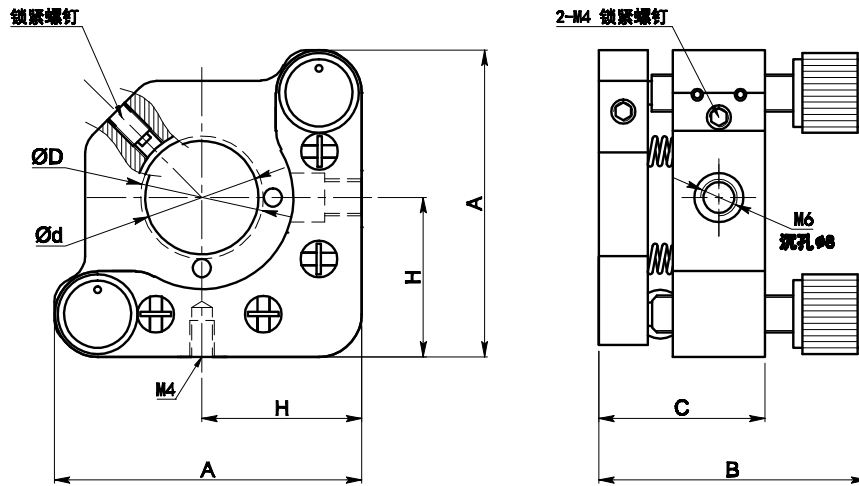

GCM-0808 系列外形图

GCM-0808 带锁紧透镜/反射镜架						
型号	ØD	Ød	A	B	C	H
GCM-080803M	20	18.5	50	43.6	27	26
GCM-080804M	25.4	23.9	50	43.6	27	26
GCM-080805M	30	28.5	52	43.6	27	28
GCM-080806M	38.1	36.6	62	43.6	27	32
GCM-080807M	40	38.5	62	43.6	27	32
GCM-080808M	50.8	49.3	69	43.6	27	36