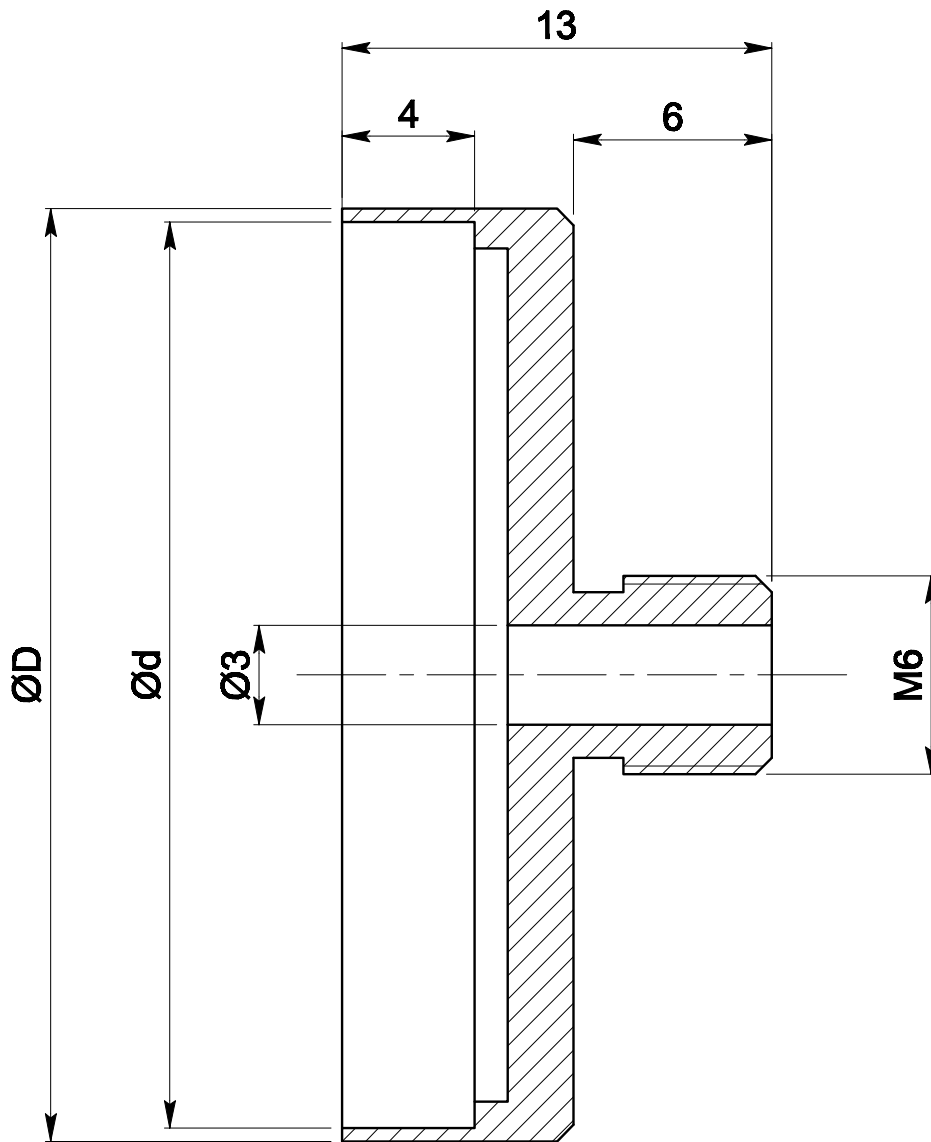

GCM-0801 外形图

GCM-0801 反射镜座		
型号	$\varnothing d$	$\varnothing D$
GCM-0801127M	12.7	13.5
GCM-080120M	20	20.8
GCM-0801254M	25.4	26.2
GCM-080130M	30	30.8