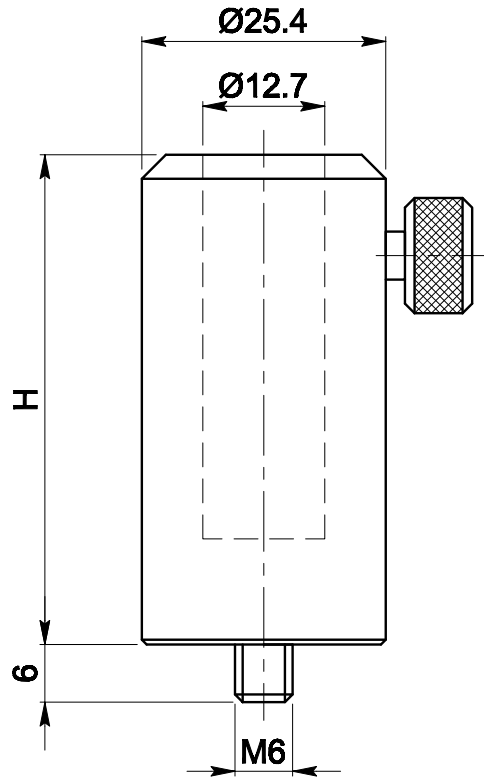

GCM-0303 外形图

GCM-0303 调节支座	
型号	H
GCM-030301M	51
GCM-030302M	76
GCM-030303M	102
GCM-030304M	152
GCM-030305M	25
GCM-030306M	37.5