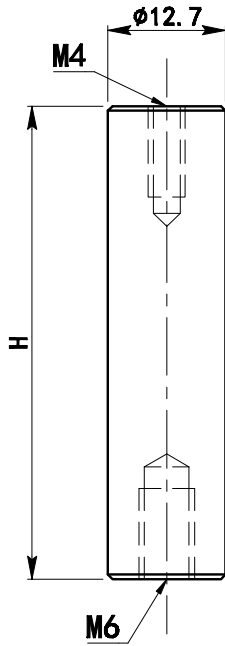

GCM-0301 外形图

GCM-03010 外形图

GCM-03011 外形图

GCM-0301 支杆

型号	H	型号	H
GCM-030101M	51	GCM-030111M	51
GCM-030102M	76	GCM-030112M	76
GCM-030103M	102	GCM-030113M	102
GCM-030104M	152	GCM-030114M	152
GCM-030105M	203	GCM-030115M	203
GCM-030106M	305	GCM-030116M	305
GCM-030107M	25	GCM-030117M	25
GCM-030108M	37.5	GCM-030118M	37.5